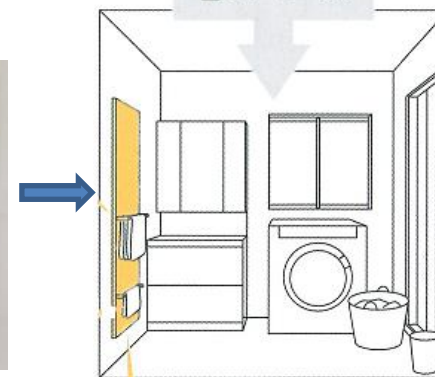

壁付スマートな暖房 Hotウォール

Hotウォールの特徴

輻射熱で洗面室全体をあたためます。

- ・体にやさしいあたたかさ
- ・触ってもやけどしにくい(表面温度60℃以下)
- ・「無風」ほこりを巻き上げない
- ・「無臭」燃やさない
- ・「無音」作動音がしない
- ・タイマー機能付
- ・タオル掛け付なので、暖めながら乾かせる
- ・お財布にやさしい省エネ設計

希望小売価格 140,000円(税別)

壁付け・スリムで省スペース

Hotウォール

◎ 取付け工事や商品について詳しくお知りになりたい方は、0538-33-7433 安住工房へお問合せください。

RSクーポン加盟店 「御食事処ぶんぶく」 おすすめの一品 「食通の静岡牛 葵」

農場・品質・美味しさ、こだわりぬかれた「静岡牛 葵」を15,000ボルトの高圧電気により熟成。「静岡牛 葵」を使った店主いち押しの新メニューをぜひ一度御賞味ください。